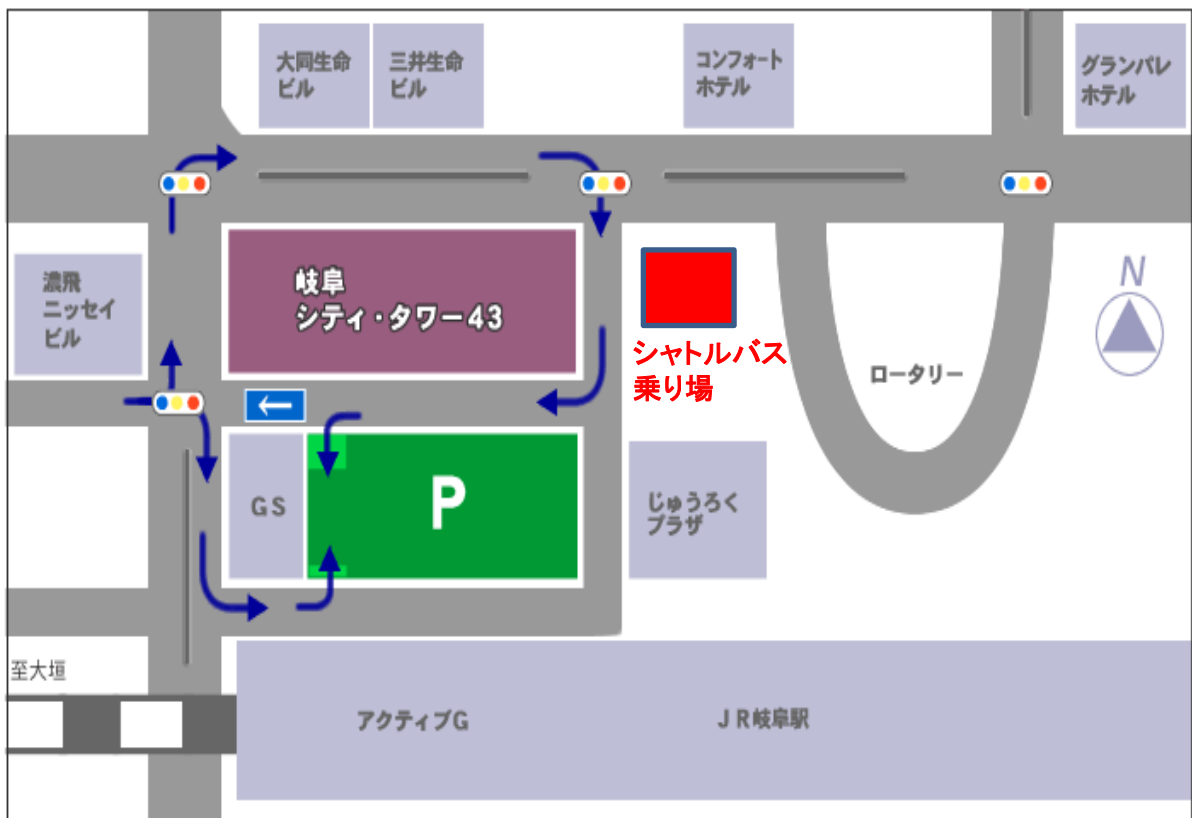

# JR岐阜駅発 長良川国際会議場 行 第51回日本小児歯科学会大会 専用バスのご案内

**シャトルバス乗り場は「団体バス乗り場」となります。  
大会参加者専用のバス(無料)となります。ご利用ください。**

岐阜駅 発時間 23日(木)

8:15	8:30	9:15	9:45	10:15	10:45
11:15	11:45	12:15	12:40	13:20	14:00
14:45	15:15	15:45	16:15	16:45	17:15

岐阜駅 発時間 24日(金)

8:15	8:30	9:15	9:45	10:15	10:45
11:15	11:45	12:15	12:40	13:20	14:00

会場 → 岐阜駅 のシャトルバスのご案内は、当日、コンgresバックに同封させていただきます。