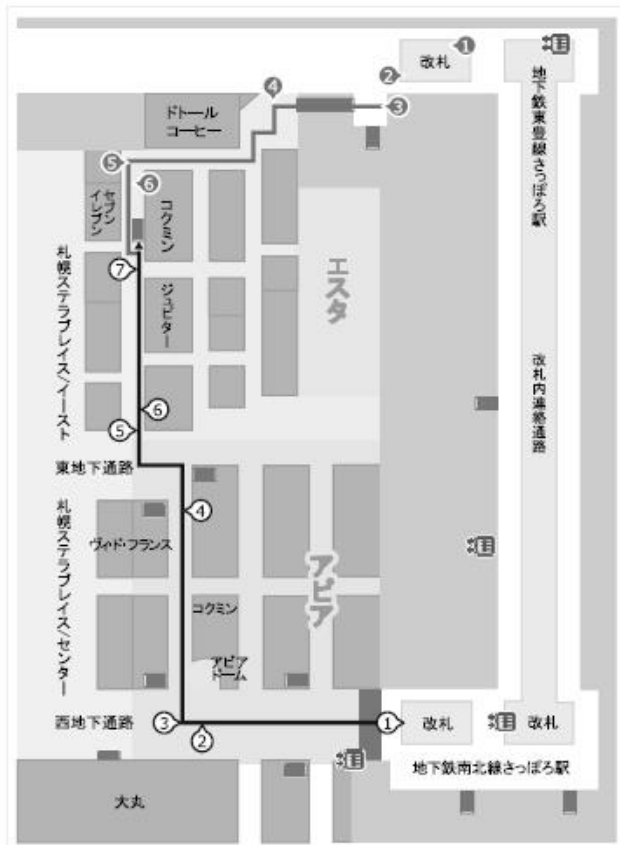

懇親会会場へのアクセス 1

JR 札幌駅改札からホテルまでの道のり

■ JR札幌駅構内マップ

1 JR札幌駅構内より東改札口へ

2 東改札口より東コンコースへ

3 東コンコースより札幌駅南口へ

4 札幌駅南口より東モール入り口へ

5 東モール入り口より東モールへ

6 東モールよりホテル入口へ

7 ホテル東モール側入口

懇親会会場へのアクセス 2

地下鉄さっぽろ駅改札からホテルまでの道のり

■ 地下鉄構内マップ

■ 地下鉄東豊線さっぽろ駅よりお越しの方

1 地下鉄東豊線さっぽろ駅北改札口

2 JR線方面へ

3 左前方エスカレーター乗り口

4 エスタ1階 エスカレーター降り口前方を右へ

5 突き当りを左折

6 前方左エスカレーター乗り口へ

■ 地下鉄南北線さっぽろ駅よりお越しの方

1 地下鉄南北線さっぽろ駅北改札口

2 右手にアピアドーム

3 アピアドーム太陽の広場を右折

4 アピアからJRタワーへ

5 JRタワー地下入口

6 ホテル案内板

7 前方エスカレーター乗り口