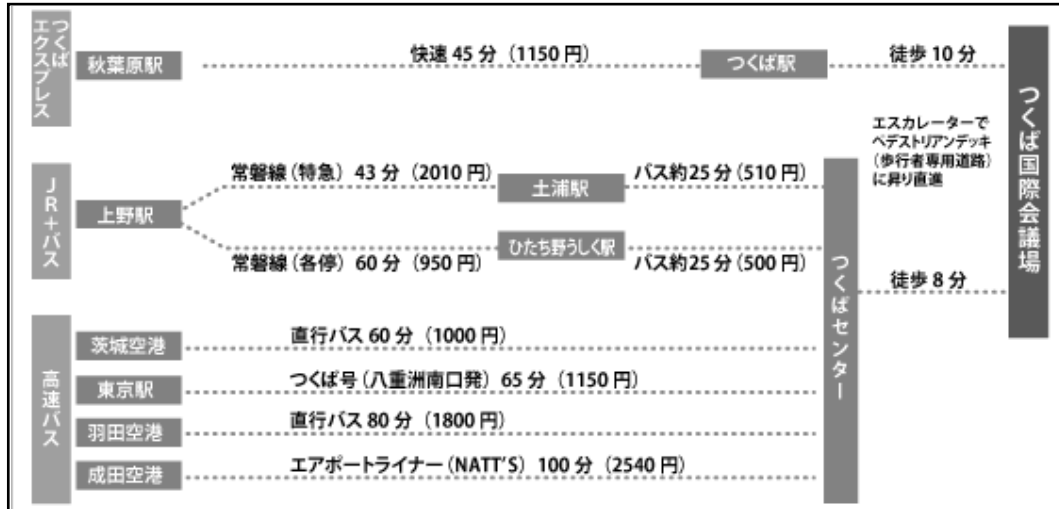

会場・交通案内

- 会場：つくば国際会議場（エポカルつくば）

<http://www.epochal.or.jp/index.html>

茨城県つくば市竹園2丁目20番3号 電話 029-861-0001 (代表)

- アクセスルート

- 周辺地図

つくば駅 A3 出口より正面の階段を上り、直進およそ 800m.

会場案内図（つくば国際会議場 1F・2F・3F）